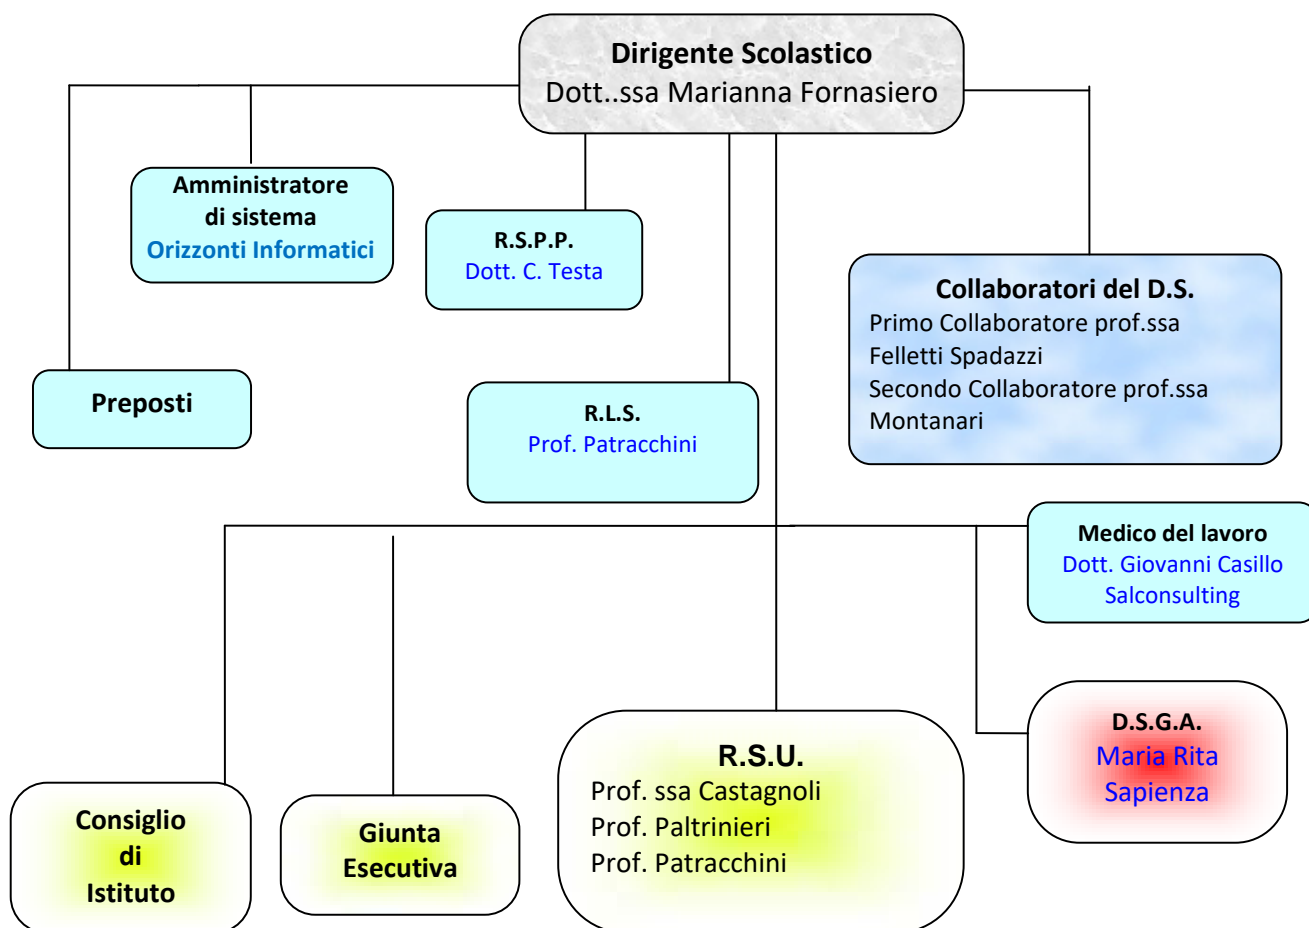

Unione Europea

FONDI  
STRUTTURALI  
EUROPEI

pon  
2014-2020

MIUR

PER LA SCUOLA - COMPETENZE E AMBIENTI PER L'APPRENDIMENTO (FSE-FESR)

ISTITUTO ISTRUZIONE SUPERIORE  
LUIGI EINAUDI

Via Savonarola, 32 - 44121 Ferrara

## ANNO SCOLASTICO 2019/2020

## ORGANIGRAMMA (parte seconda)